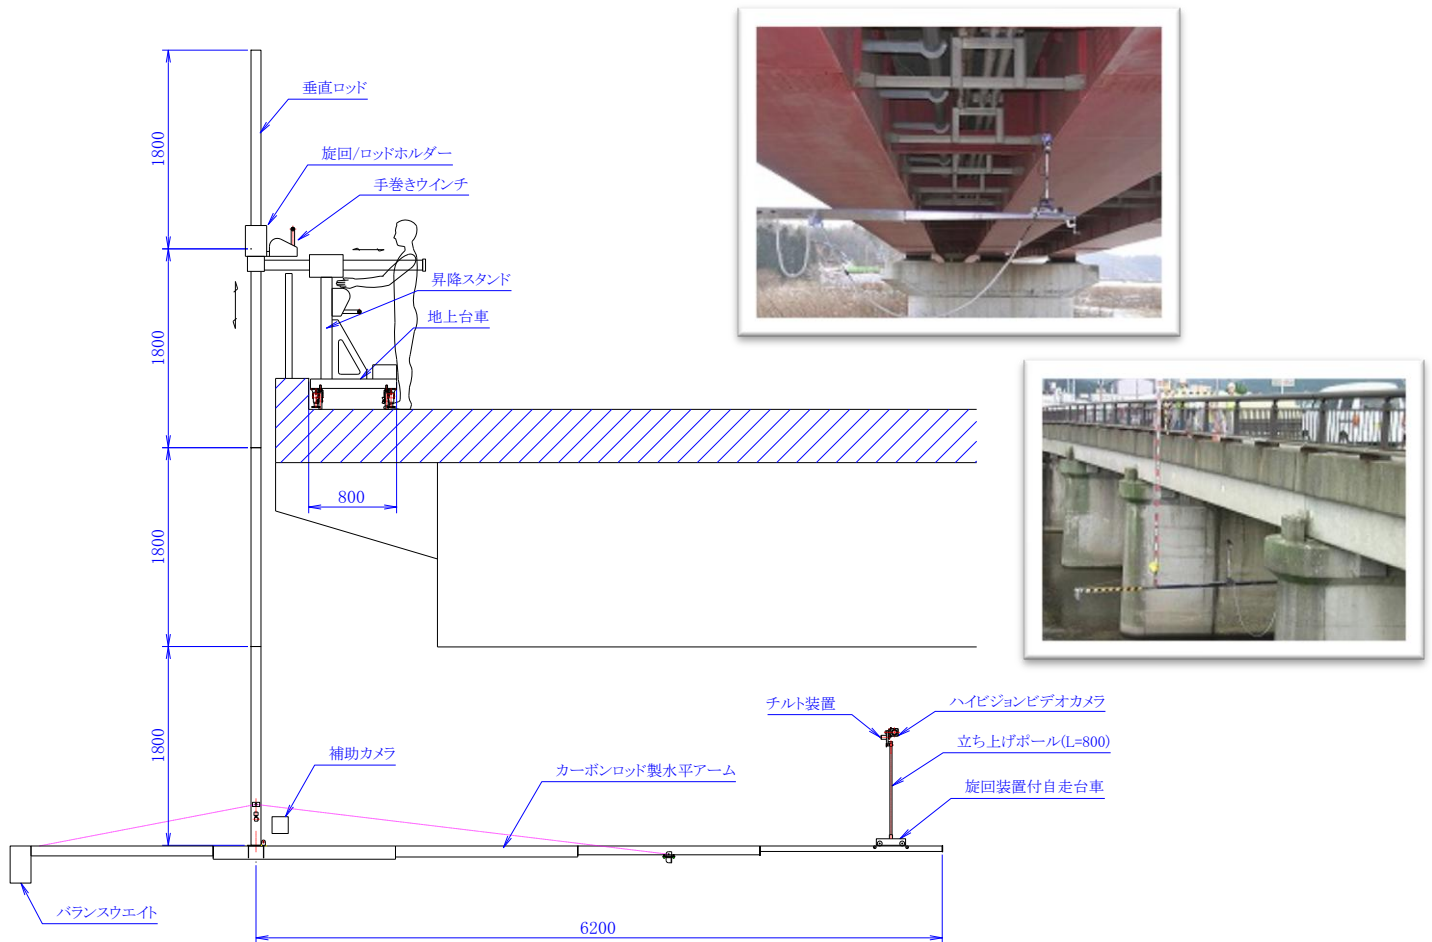

多機能タイプ BIS2002HV

適用範囲が広く、且つ多機能タイプの標準的モデル。水平アーム上を自在に走行する台車にハイビジョンビデオカメラを搭載！高画質な動画はもちろん静止画撮影・保存が可能(受注生産)

- ◇ 水平アームのカメラ側の長さは6.2m、両側から行えば幅員13m程度まで可能です。
- ◇ 水平アーム上を走行する台車にハイビジョンビデオカメラ(デジカメに変更可)を搭載。
- ◇ 走行台車とチルト・パン装置により、全方向の高画質な動画と静止画を撮れます。
- ◇ 水平アームの基部に補助カメラを装備。主カメラの状況を把握できる為、狭い桁内の点検も容易です。
- ◇ 装置はコンパクトな地上台車に搭載。最小スペースで作業が可能です。
- ◇ 装置は主要部を分割することで、1ボックス車で運搬できます。